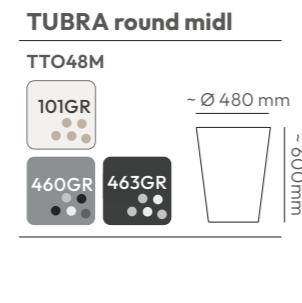

TUBRA collection

ETHICK