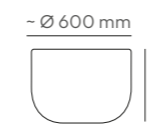

MOLTA round high

TMRO40H