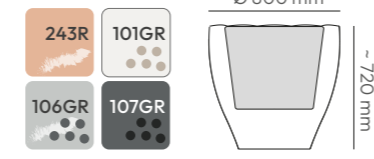

RONA round

TR80

243R

terracotta