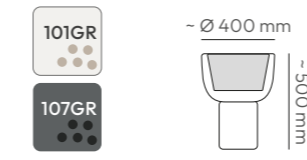

MOLTA base square

TMBS40