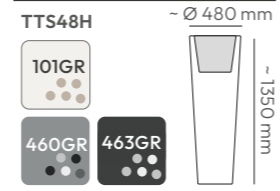

TUBRA round slim