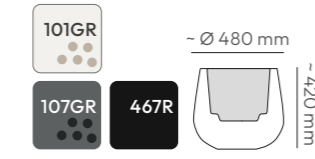

CORO round high
TCR48H ~ Ø 480 mm
101GR
107GR 467R
~ 800 mm

CORO square
TCS40
101GR
~ □ 400 mm
107GR 467R
~ 360 mm

CORO square
TCS48
101GR
~ □ 480 mm
107GR 467R
~ 440 mm

CORO square high
TCS40H ~ □ 400 mm
101GR
107GR 467R
~ 700 mm

CORO case
TCC80
101GR
~ 800 x 380 mm
107GR 467R
~ 360 mm

ETHICK

CORO collection

CORO bowl

TCB40

CORO bowl

TCB48

CORO bowl high