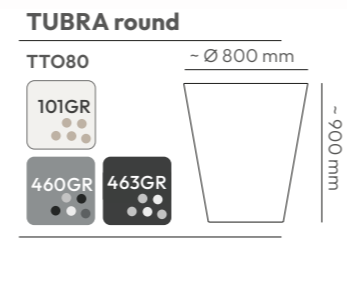

TUBRA collection

ETHICK