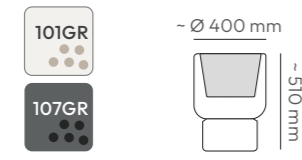

MOLTA grail

TMG40