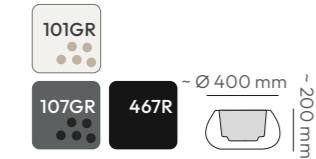

CORO round high
TCR48H ~ Ø 480 mm
101GR
107GR 467R
~ 800 mm

CORO square
TCS40
101GR
~ □ 400 mm
107GR 467R
~ 360 mm

CORO square
TCS48
101GR
~ □ 480 mm
107GR 467R
~ 440 mm

CORO square high
TCS40H ~ □ 400 mm
101GR
107GR 467R
~ 700 mm

CORO case
TCC80
101GR
~ 800 x 380 mm
107GR 467R
~ 360 mm

ETHICK

CORO collection

CORO bowl

TCB40

CORO bowl

TCB48

CORO bowl high