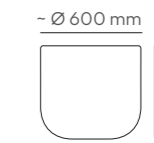

MOLTA collection

TMRO40

TMRO48

TMRO60

TMRO40H

TMRO48H

TMRO60H

ETHICK