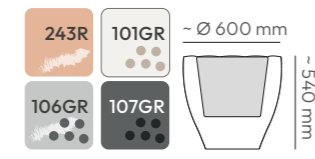

RONA round

TR60