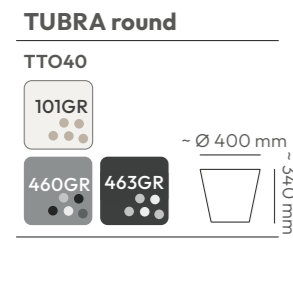

TUBRA collection

ETHICK