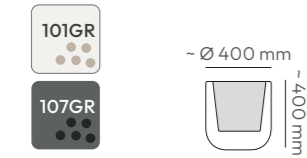

TMR40H

MOLTA round high