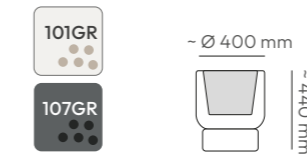

MOLTA bowl

TMBO60