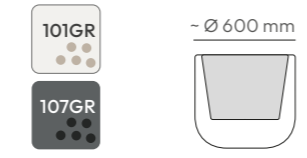

TMR60H

MOLTA round foot