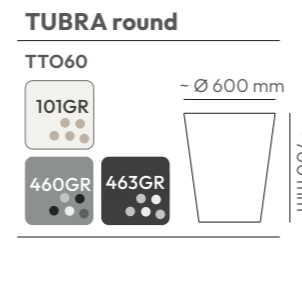

TUBRA collection

ETHICK