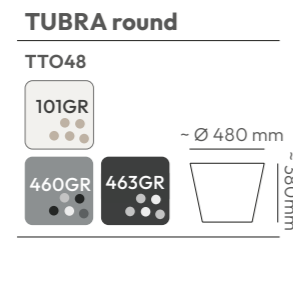

TUBRA collection

ETHICK