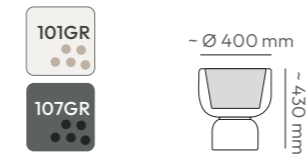

MOLTA grail mild

TMG40M