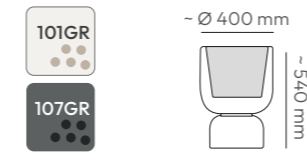

MOLTA vessel

TMV40