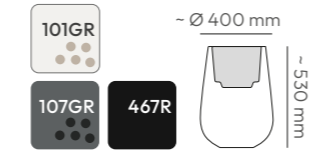

TCB40H

101GR

sand