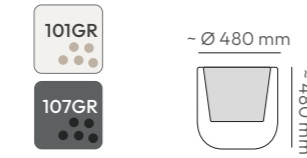

TMR48H

MOLTA round high