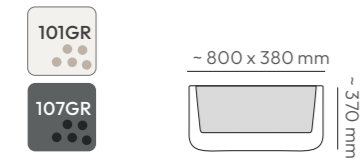

TMC80

MOLTA square