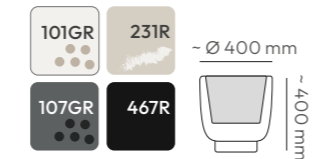

VIVO  
collection

VIVO round

TV40

~ Ø 400 mm  
~ 250 mm

VIVO round midl

TV40M

~ Ø 400 mm  
~ 400 mm

ETHICK