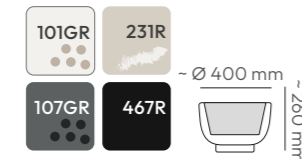

TV40

~ Ø 400 mm
~ 250 mm