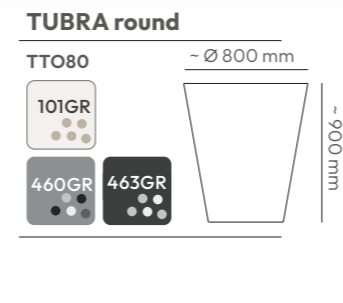

TUBRA collection

ETHICK