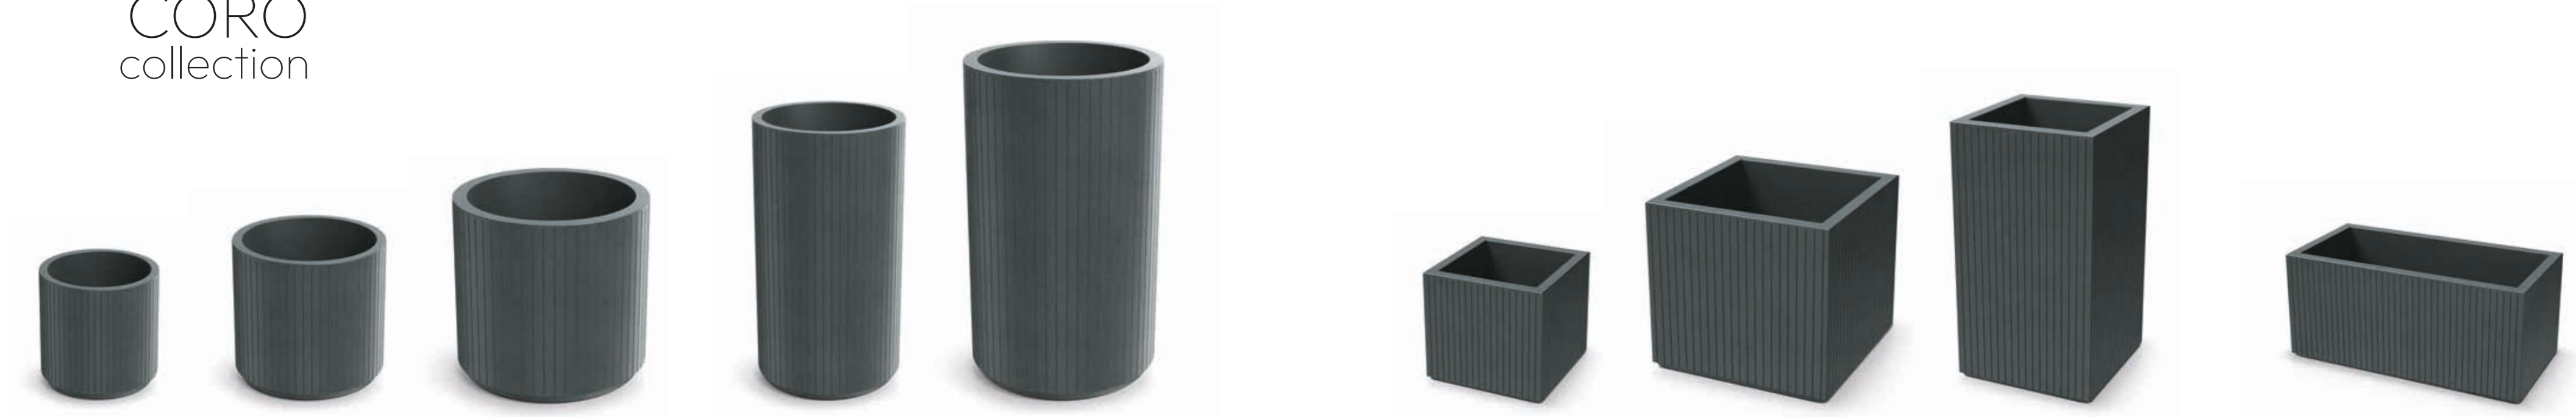

CORO collection

CORO round
TCR30
101GR
~ Ø 300 mm
107GR 467R
~ 300 mm

CORO round
TCR40
101GR
~ Ø 400 mm
107GR 467R
~ 360 mm

CORO round
TCR48
101GR
~ Ø 480 mm
107GR 467R
~ 450 mm

CORO round high
TCR40H ~ Ø 400 mm
101GR
107GR 467R
~ 700 mm

CORO round high
TCR48H ~ Ø 480 mm
101GR
107GR 467R
~ 800 mm

CORO square
TCS40
101GR
~ □ 400 mm
107GR 467R
~ 360 mm

CORO square
TCS48
101GR
~ □ 480 mm
107GR 467R
~ 440 mm

CORO square high
TCS40H ~ □ 400 mm
101GR
107GR 467R
~ 700 mm

CORO case
TCC80
101GR
~ 800 x 380 mm
107GR 467R
~ 360 mm

ETHICK