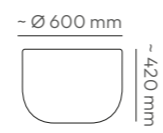

MOLTA round high

TMRO40H