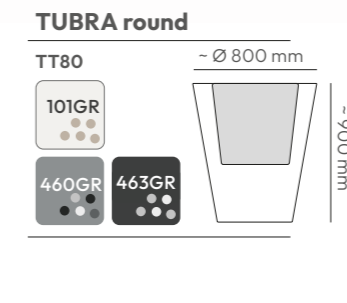

TUBRA collection

ETHICK