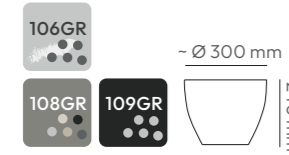

TFRO30

FERO round