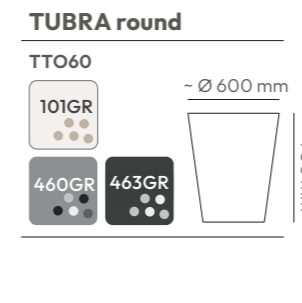

TUBRA collection

ETHICK