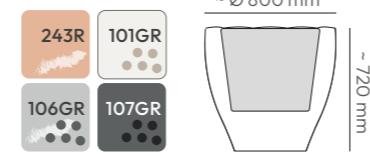

RONA round

TR80

243R

terracotta