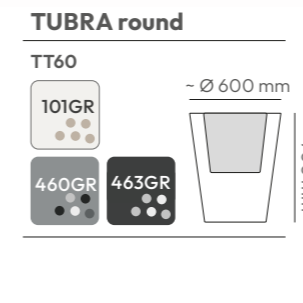

TUBRA collection

ETHICK