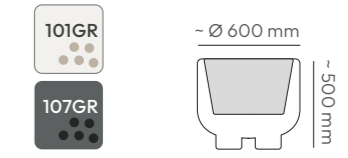

MOLTA collection

TMR40H

TMR48H

TMR60H

TMRF40

TMRF48

TMRF60

ETHICK