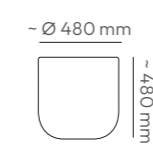

MOLTA round high

TMRO60H