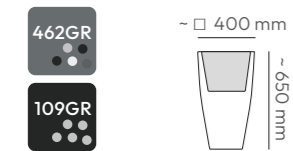

TM40

MOODA square